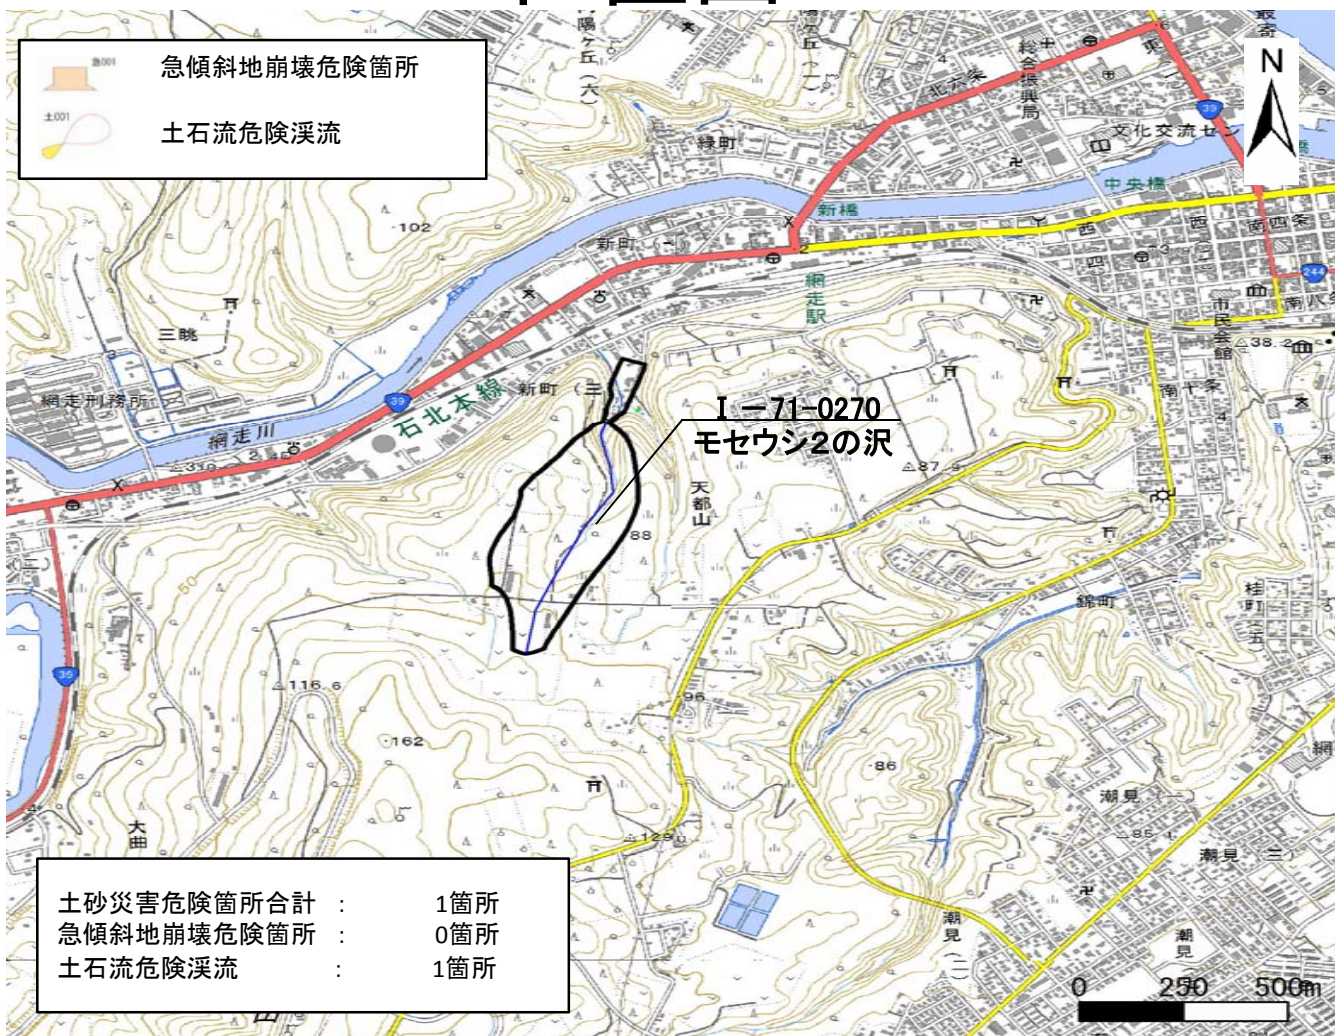

箇所名 : モセウシ2の沢
 所在地 : 網走市新町
 自然現象の種類 : 土石流
 箇所番号 : I-71-0270

位置図

写真図

区域図